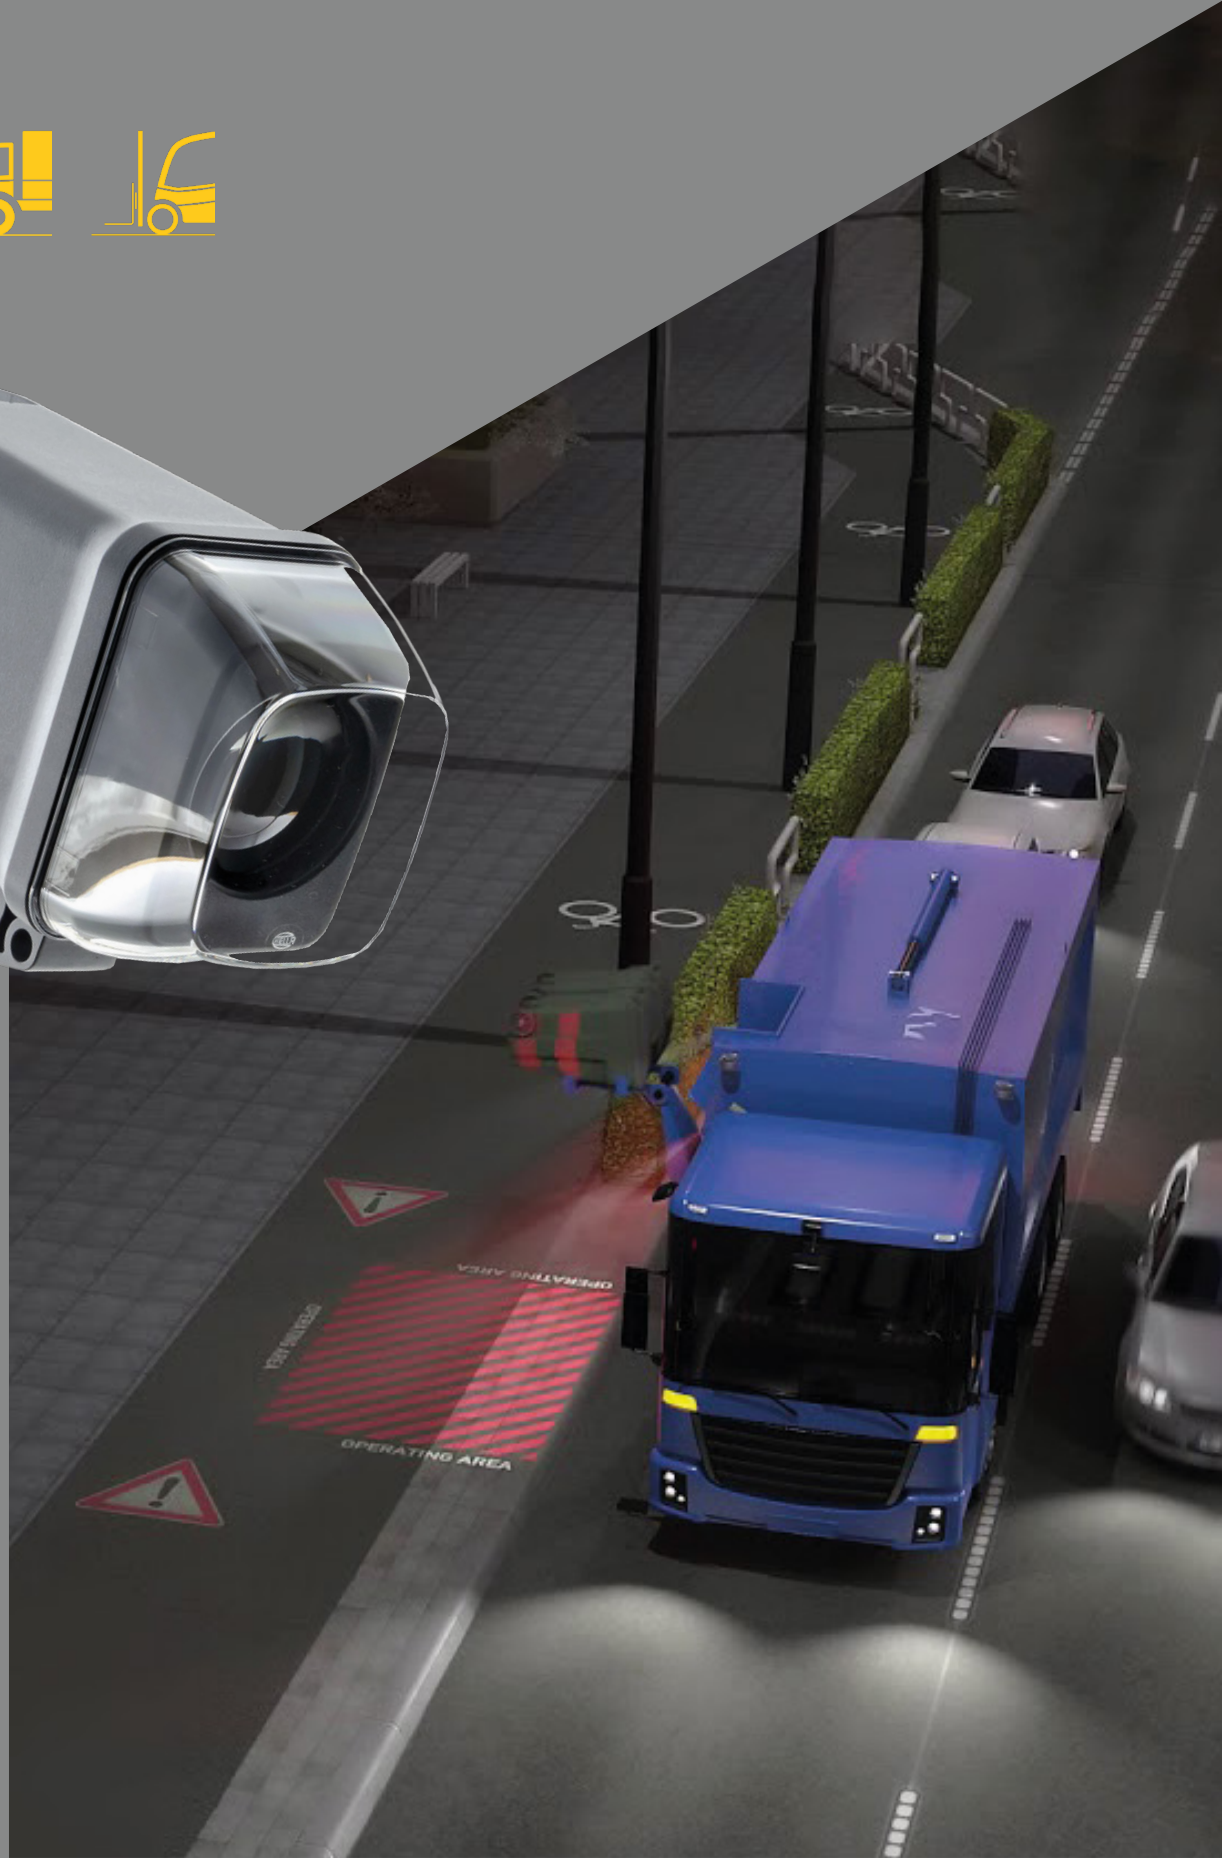

Moduł projekcyjny Hella Visiotech

Zastosowanie

Original Equipment
Industry
Automotive
Lighting Technology

Moduł projekcyjny

Wyświetlanie symboli ostrzegawczych, a także oznaczanie stref niebezpiecznych

Numer OEI:	OEI800003722
Numer Hella:	2XA 996 200-101
Model:	Danger zone VZ 101
Źródło światła:	LED
Napięcie:	9-60 V
Moc:	27 W
Materiał:	Aluminium
Stopień ochrony IP:	IP6K9K, IP6K8
Podłączenie:	Tyco Micro Timer 2 m
Zalecany kąt nachylenia:	30°
Homologacje:	ECE R10

Moduł projekcyjny pomaga wizualnie oznaczyć niebezpieczne strefy międzynarodowym znakiem ostrzegawczym VZ 101 (strefa niebezpieczna), dzięki czemu przechodnie i inni użytkownicy drogi mogą być na czas ostrzeżeni. Bezpieczeństwo jest znacznie zwiększone, a ryzyko wypadku zminimalizowane.

Możliwości zastosowania są różnorodne: od pojazdów komunalnych przez pojazdy budowlane, rolnicze i leśne po ciężarówki manewrowe lub pojazdy transportowe dla osób niepełnosprawnych.